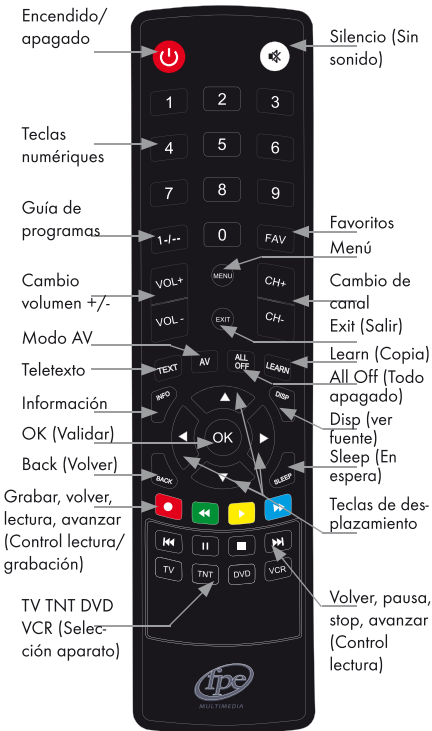

SP - Spanish

Descripción de las Teclas

En primer lugar, agradecemos su compra.