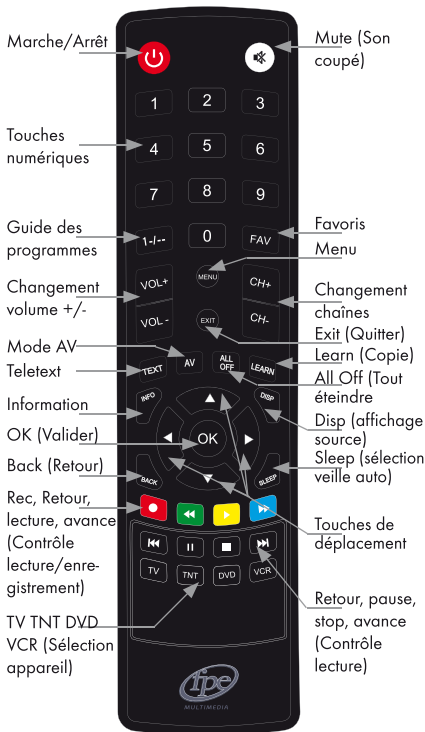

**Programación por la tecla
POWER..... 15**

Programación por Búsqueda automática 16

PT - Portugues 18

Descrição das Chaves 18

Comece bem..... 19

2) Manutenção 19

Programação por código.. 20

Para TVs de uma das cinco marcas 21

Programação pela tecla POWER..... 22

Programação Automática de Pesquisa 23

Liste des codes..... 25

Description des touches

Tout d'abord, nous tenons à vous remercier pour votre achat.

Bien commencer

1) Installation des piles