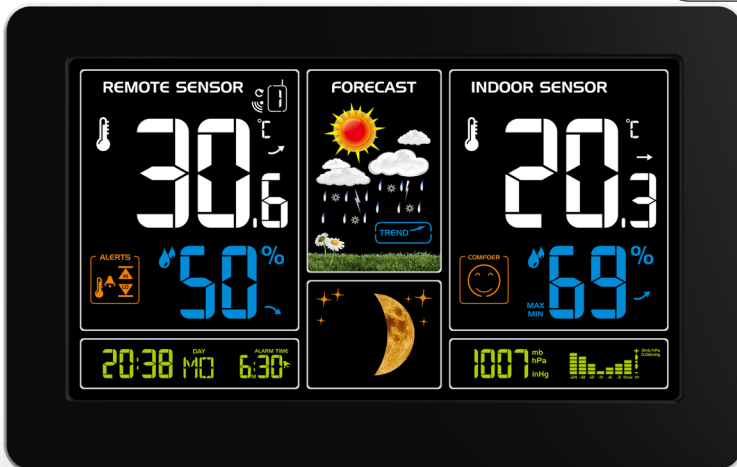

Plaque
Produit

Station météo radio contrôlée couleur avec sonde extérieure

Cet ensemble sans fil est équipé d'un capteur extérieur permettant de mesurer les températures, les taux d'humidité, d'obtenir les prévisions, la pression atmosphérique, la phase de la lune.....

Elle est équipée d'un port USB permettant la charge de votre Smartphone.

Elle permet de :

- Mémorisation des données températures et humidité mini/maxi
- Affichage de l'heure en format 12H/24H
- Affichage du jour de la semaine
- Alarme avec fonction snooze

Référence /Gencod / QRCode

990043

3 327969 900439

Contenu du pack

- Station météo x1
- Sonde extérieure x1
- Adaptateur secteur x1
- Notice d'utilisation x1

Données techniques :

STATION METEO

Dimension : 205 x 130 x 30mm
Dimensions écran : 92.5 x 168.5 mm
Alimentation : Adaptateur DC5V +2
piles 1,5V AA en cas de coupure

SONDE EXTERIEURE

Dimension : 92 x 40 x 23mm
Alimentation : 2 piles 1,5V AAA

DONNEES EXTERIEURES

Transmission : 60m en champs libre
Fréquence : 433MHz
Mesure de température : -40 à
+60°C
Mesure humidité relative : 10% ~99%
Intervalle de mesure des données de
la sonde extérieure : Toutes les 16s